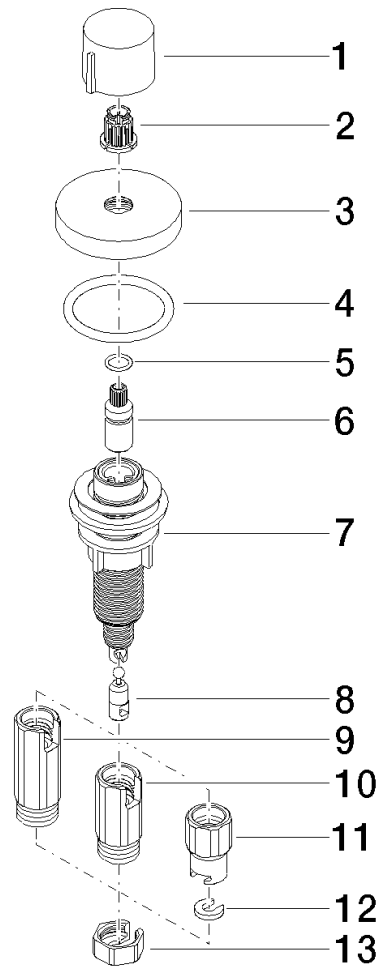

10 710 970

- commande pour un bac
- avec adaptateur pour câble Bowden

S'adapte aux gammes suivantes: ELIO, ENO, MEM, META SQUARE, SYNC, TARA et TARA ULTRA

S'adapte aux gammes suivantes : ELIO, MEM, TARA, TARA ULTRA, META SQUARE

	Laiton (Or 23cts)	10 710 970-09
	Chrome	10 710 970-00
	Platine brossé	10 710 970-06
	Platine	10 710 970-08
	Dark Chrome	10 710 970-19
	Laiton brossé (Or 23cts)	10 710 970-28
	Noir mat	10 710 970-33
	Champagne brossé (Or 22cts)	10 710 970-46
	Champagne (Or 22cts)	10 710 970-47
	Chrome brossé	10 710 970-93
	Dark Platinum brossé	10 710 970-99

10 710 970
mm [inches]

10 710 970

Les pièces pour les autres finitions peuvent être trouvées ici : Chrome

Liste des pièces de rechange

N°	Article Numéro	Désignation	Fréquence de montage	Délai de livraison
1	09 20 97 030-09	poignée	1	40
2	90 12 12 002 00 90	douille d'enclenchement	1	2
3	09 27 87 006-09	rosace	1	40
4	90 14 10 043 00 90	joint	1	2
5	09 14 10 042 90	joint	1	2
6	09 29 06 087-09	tige	1	-
La pièce de rechange ne peut plus être commandée, veuillez commander l'article de remplacement				
7	04 30 01 029 00 90	adaptateur	1	2
8	09 24 03 175 90	adaptateur	1	2
9	09 11 10 073-07	raccord	1	30
10	09 11 10 074-07	raccord	1	30
11	09 11 10 079-07	raccord	1	30
12	09 30 11 087 90	rondelle	1	2
13	09 23 30 024-07	écrou	1	30