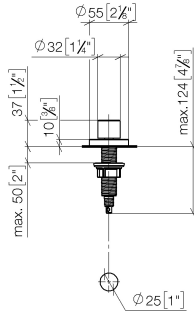

10 710 970

- commande pour un bac
- avec adaptateur pour câble Bowden

S'adapte aux gammes suivantes: ELIO, ENO, MEM, META SQUARE, SYNC, TARA et TARA ULTRA

S'adapte aux gammes suivantes : ELIO, MEM, TARA, TARA ULTRA, META SQUARE

10 710 970
mm [inches]

10 710 970

Les pièces pour les autres finitions peuvent être trouvées ici : Chrome

Liste des pièces de rechange

N°	Article Numéro	Désignation	Fréquence de montage	Délai de livraison
1	09 20 97 030-09	poignée	1	40
2	90 12 12 002 00 90	douille d'enclenchement	1	2
3	09 27 87 006-09	rosace	1	40
4	90 14 10 043 00 90	joint	1	2
5	09 14 10 042 90	joint	1	2
6	09 29 06 087-09	tige	1	-
La pièce de rechange ne peut plus être commandée, veuillez commander l'article de remplacement				
7	04 30 01 029 00 90	adaptateur	1	2
8	09 24 03 175 90	adaptateur	1	2
9	09 11 10 073-07	raccord	1	30
10	09 11 10 074-07	raccord	1	30
11	09 11 10 079-07	raccord	1	30
12	09 30 11 087 90	rondelle	1	2
13	09 23 30 024-07	écrou	1	30